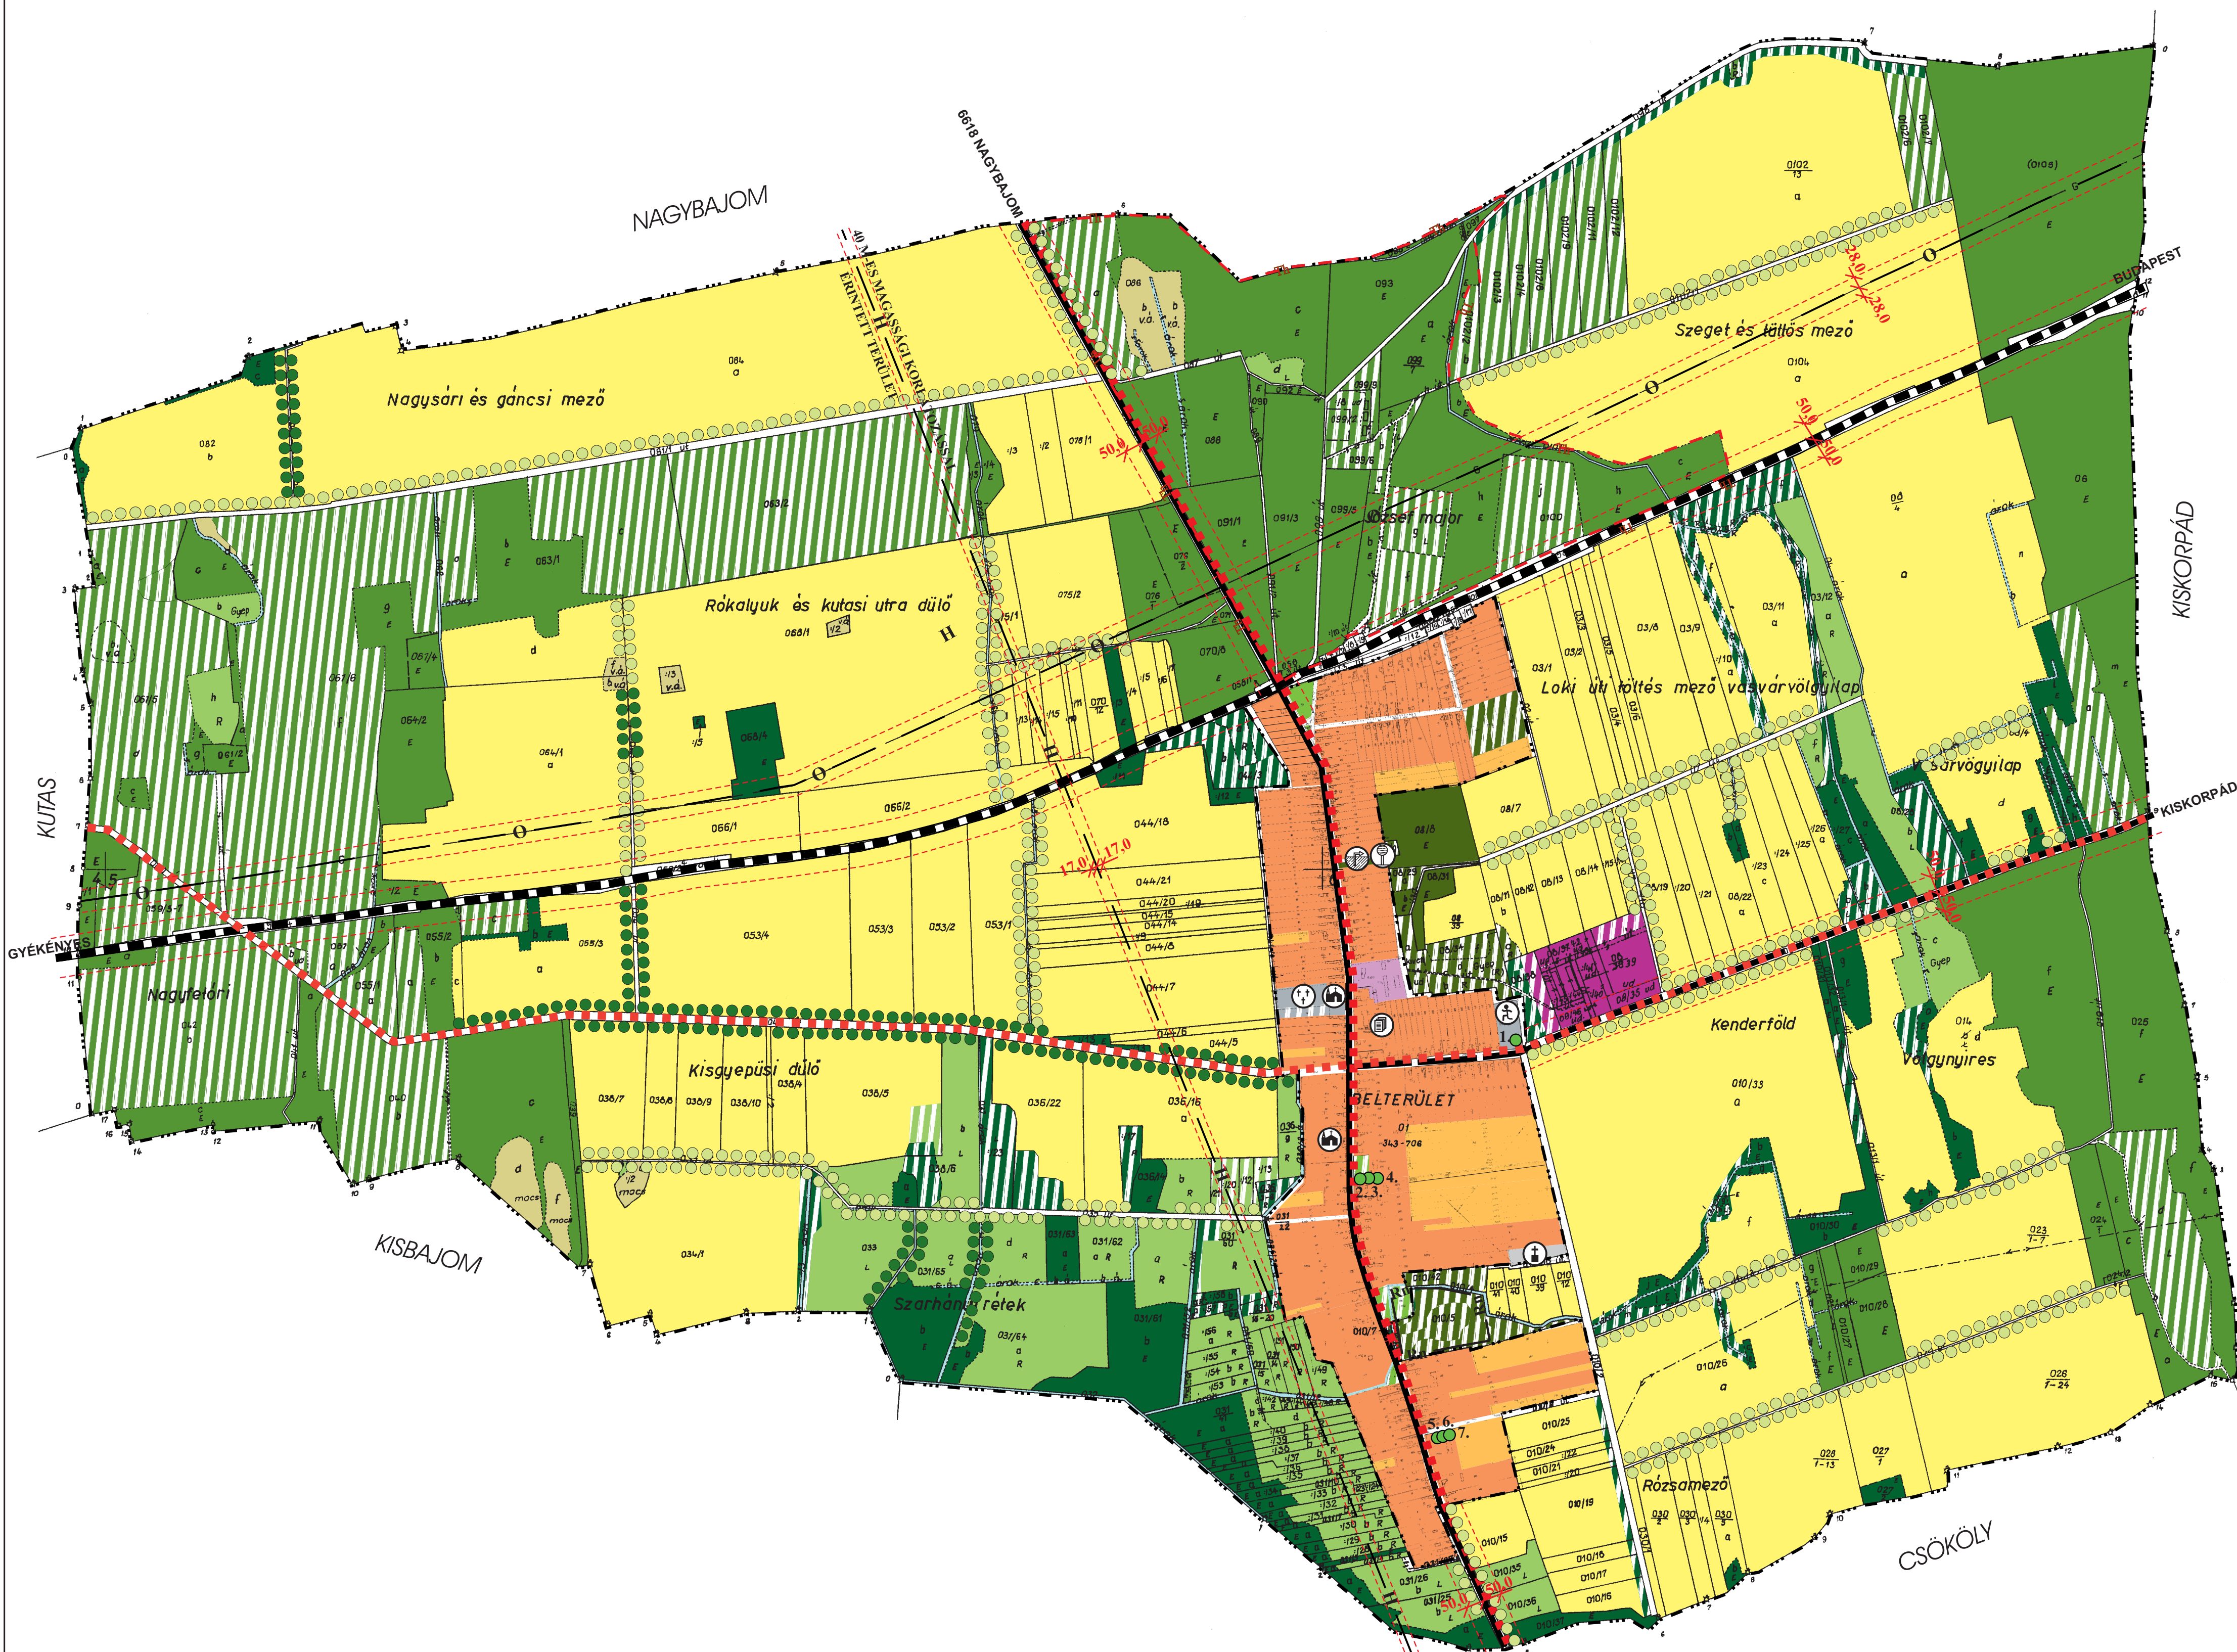

# JÁKÓ

### TELEPÜLÉSSZERKEZETI TERV

M=1:10000

#### JELMAGYARÁZAT

	MEGLÉVŐ TERVEZETT		IGAZGATÁSI TERÜLET HATÁRA
			BELTERÜLETI HATÁR
			MEGSZÚNÓ BELTERÜLETI HATÁR
			VÉDŐTÁVOLSÁG
BEÉPÍTÉSRE SZÁNT TERÜLET			
			FALUSIAS LAKÓTERÜLET
			KERESKEDEKMI, SZOLGÁLTATÓ GAZDASÁGI TERÜLET
			EGYÉB IPARI GAZDASÁGI TERÜLET (MEZŐGAZDASÁGI MAJOR, ÁLLATTARTÓ TELEP)
			KÜLÖNLEGES TERÜLET
BEÉPÍTÉSRE NEM SZÁNT TERÜLET			
			ZÖLDTERÜLET (KÖZPARK)
			ERDŐTERÜLET (TURISZTIKAI)
			ERDŐTERÜLET (VÉDELMI)
			ERDŐTERÜLET (GAZDASÁGI)
			MEZŐGAZDASÁGI TERÜLET (SZÁNTÓ)
			MEZŐGAZDASÁGI TERÜLET (GYEP, LEGELŐ, RÉT)
			MEZŐGAZDASÁGI TERÜLET (NADAS, MOCSÁR)
			MEZŐGAZDASÁGI TERÜLET (BELTERÜLETI KERT)
			VÍZGAZDÁLKODÁSI TERÜLET (FOLYÓ ÉS ÁLLÓVÍZEK MEDRE ÉS PARTI SAVJA)
			NYILVÁNTARTOTT RÉGÉSZETI LELEHLY HATÁRA
			HELYI JELENTŐSÉGŰ TERMÉSZETVÉDELMI TERÜLET HATÁRA
			TÁJKÉPI SZEMPONTBÓL JELENTŐS FASOR
			HELYI JELENTŐSÉGŰ EGYEDI TERMÉSZETI ÉRTÉK
			ORSZÁGOS MELLÉKÚT
			JELENTŐSEBB KERÉKPÁR- ÉS TURISTAÚT
			VASÚT
			HÍRKÖZLÉSI ÁTJÁTSZÓSAV TENGYELYE
			VÍZTÁROZÓ
			VÍZMŰKÜT
			TERMÉKVEZETÉK (ADRIA KÖÖLJVEZETÉK)
			IGAZGATÁSI INTÉZMÉNY (POLGÁRMESTERI HIVATAL)
			EGYHÁZI INTÉZMÉNY (TEMPLOM)
			SPORTLÉTESÍTMÉNY
			TEMETŐ
			KEGYELETI PARK